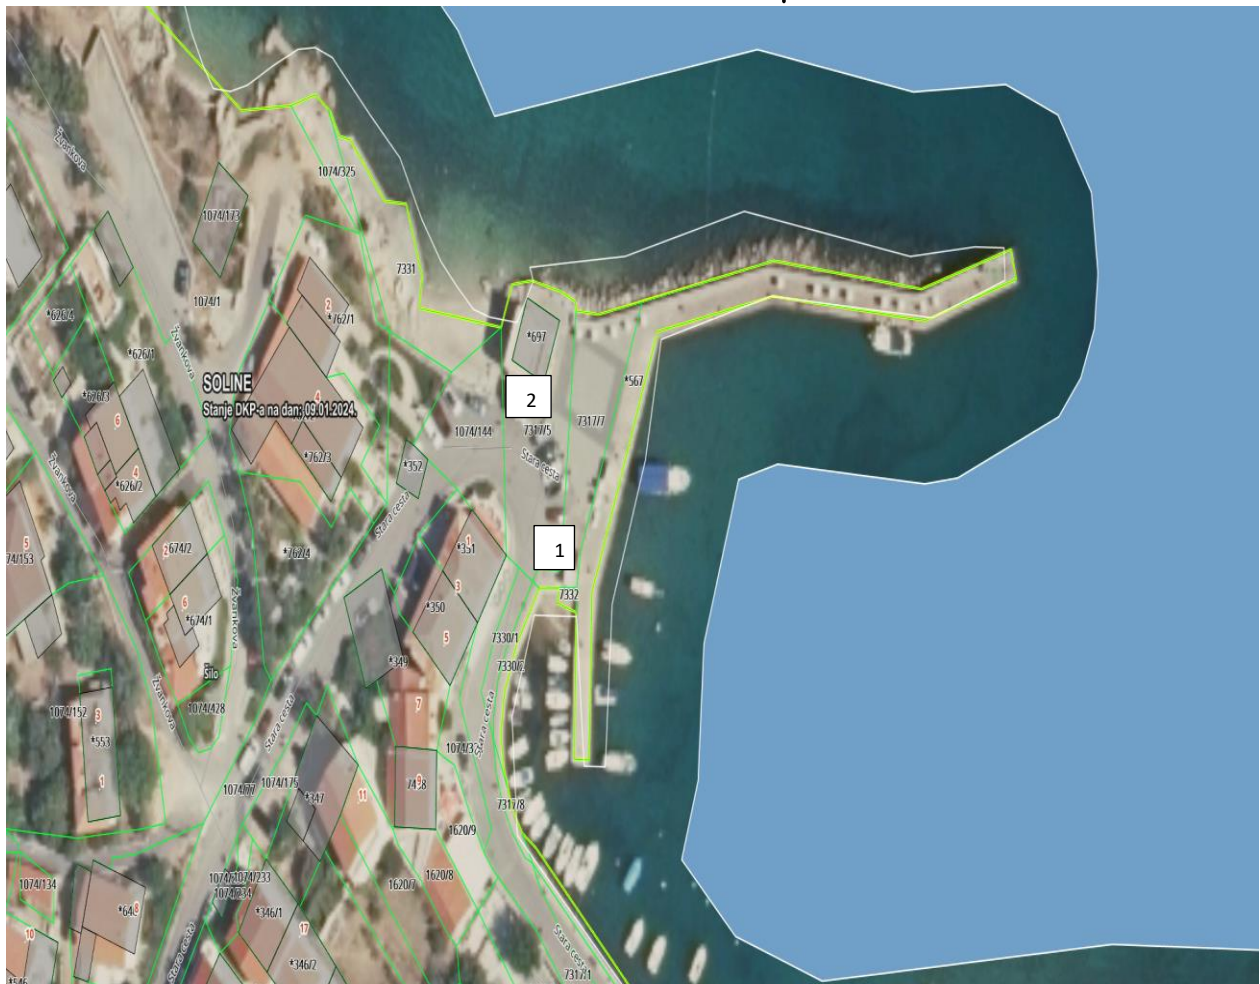

GRAFIČKI PRIKAZ – dio Plana upravljanja pomorskim dobrom na području Općine Dobrinj za razdoblje od 2024. do 2028. godine

ŠILO					
Plaža Stipanja (k.č.br. 7317/5, 7317/7, 7327, k.o. Soline)					
DJELATNOST	SREDSTVO	KOLIČINA (BROJ)/ POVRŠINA (m ²)	RED. BR. LOKACIJE NA GRAFICI	ROK	BROJ DOZVOLA
Ugostiteljska djelatnost pripreme i usluživanja pića i hrane	Pripadajuća terasa objekta	29 m ²	1	2 godine	1
Trgovina na malo izvan prodavaonica za prodaju tiska i dr. proizvoda	Objekt – može uključivati postavljanje rashladne vitrine i zamrzivača pored objekta	1 kom	2	2 godine	1
Zabavna i rekreacijska djelatnost	Sportski zabavni park u moru - aquapark max površine 450 m ² – uz mogućnost postavljanja info pulta do 2m ²	1 kom	3	2 godine	1
Iznajmljivanje opreme za rekreaciju i sport	Najam suncobrana, ležaljki	80 kom, pri čemu max 60 ležaljki	4	2 godine	1

Grafički prikaz plaže Stipanja, k.č.br. 7317/5 i 7317/7, k.o. Soline:

Grafički prikaz plaže Stipanja, k.č.br. 7327, k.o. Soline:

Plaža Lokvišća (k.č.br. 1074/91, k.o. Soline- na dijelu k.č. u vlasništvu Općine Dobrinj)					
DJELATNOST	SREDSTVO	KOLIČINA (BROJ)/ POVRŠINA (m ²)	RED. BR. LOKACIJE NA GRAFICI	ROK	BROJ DOZVOLA
Zabavna i rekreacijska djelatnost	Sredstvo za vuču (gliser) s opremom (banana, tuba, guma, skije, padobran i sl.)	1 kom	5	2 godine	1
Iznajmljivanje plovila	Najam skutera (jet ski)	6 kom	6		
Iznajmljivanje opreme za rekreaciju i sport	Najam sandoline, pedaline i sl.	6 kom	7	2 godine	1
	Najam suncobrana, ležaljki	100 kom, pri čemu max 70 ležaljki	8		
Trgovina na malo izvan prodavaonica za prodaju sladoleda	Objekt / Štand	1 kom	9	2 godine	1