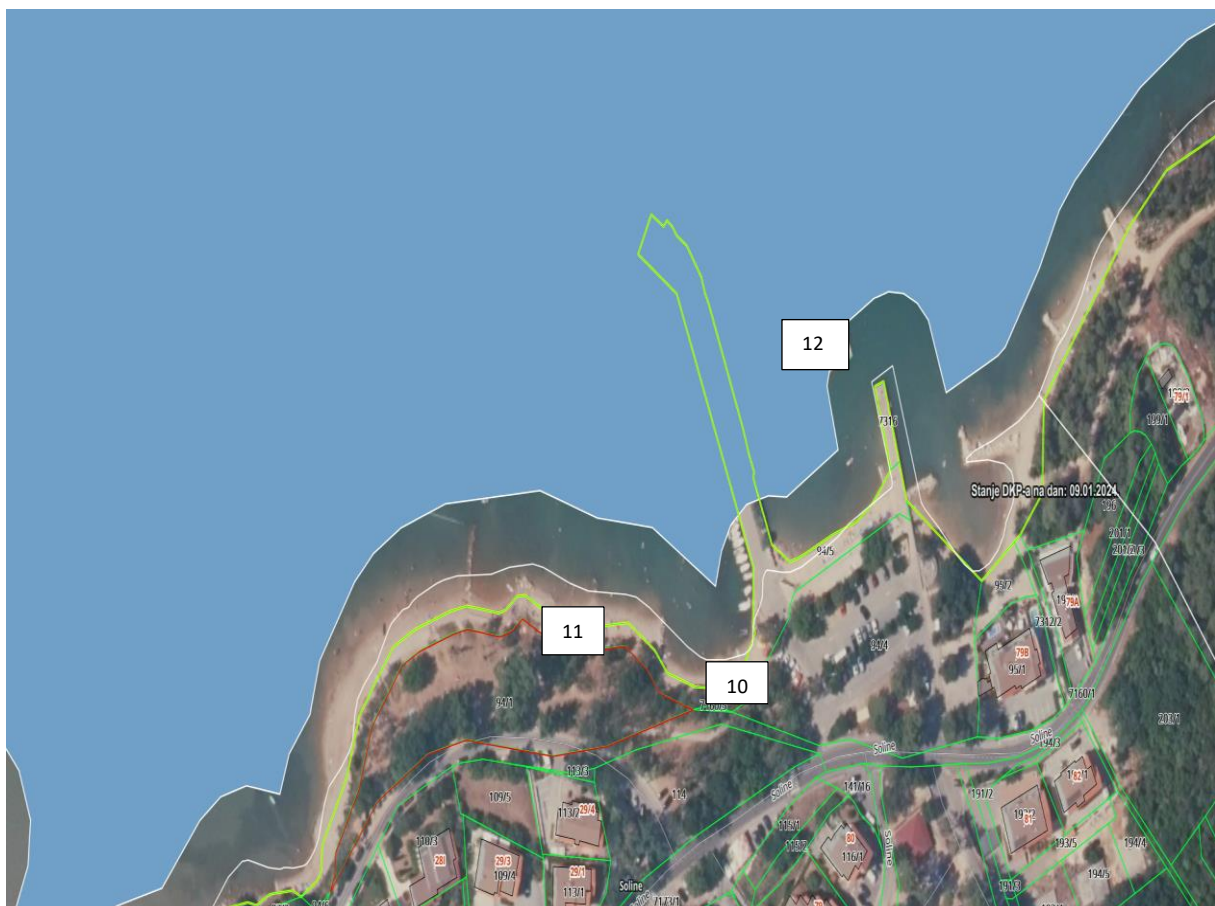

SOLINE					
<i>(k.č.br. 94/1, 94/4 i 94/5 k.o. Soline)</i>					
DJELATNOST	SREDSTVO	KOLIČINA (BROJ)/ POVRŠINA (m²)	RED. BR. LOKACIJE NA GRAFICI	ROK	BROJ DOZVOLA
Iznajmljivanje opreme za rekreaciju i sport	Najam kajaka	10 kom	10	2 godine	1
	Najam suncobrana, ležaljki	40 kom, pri čemu max 30 ležaljki	11	2 godine	1
Zabavna i rekreacijska djelatnost	Sportski zabavni park u moru - aquapark max površine 450 m² – uz mogućnost postavljanja info pulta do 2m²	1 kom	12	2 godine	1

Grafički prikaz plaže Soline: