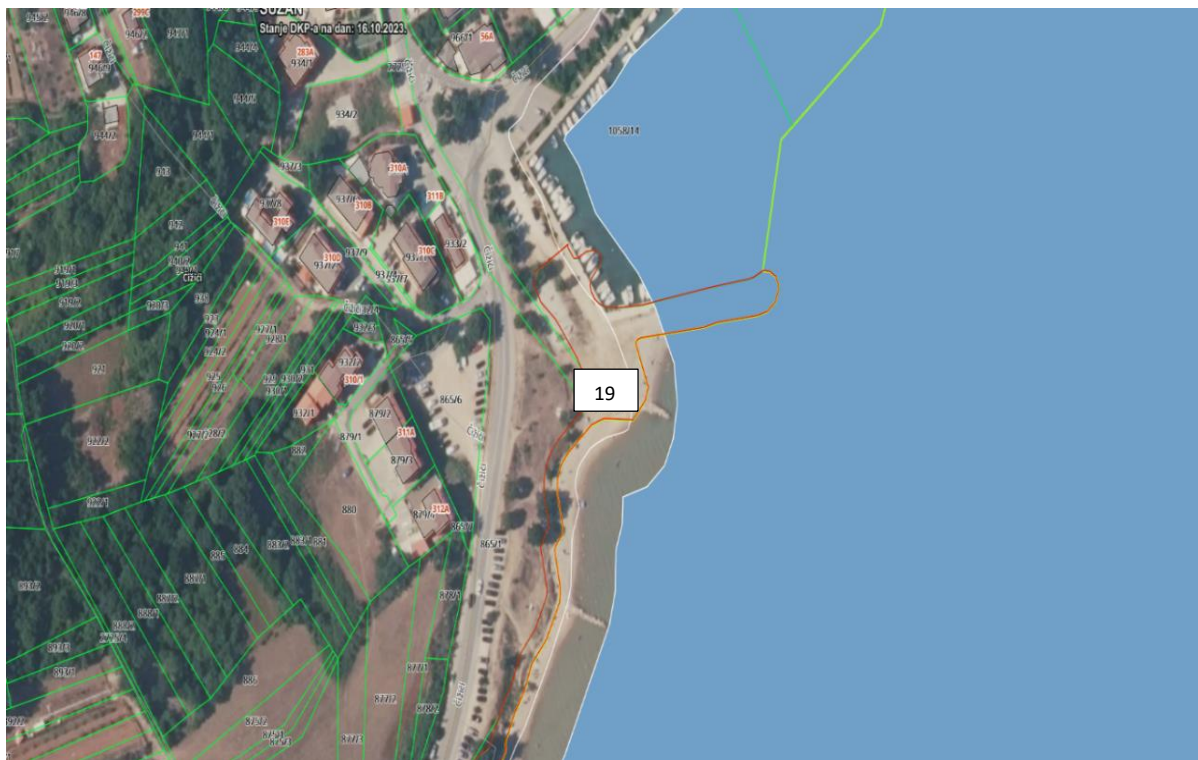

Grafički prikaz plaže Čižići:

k.č.br. 1058/13, k.o. Sužan